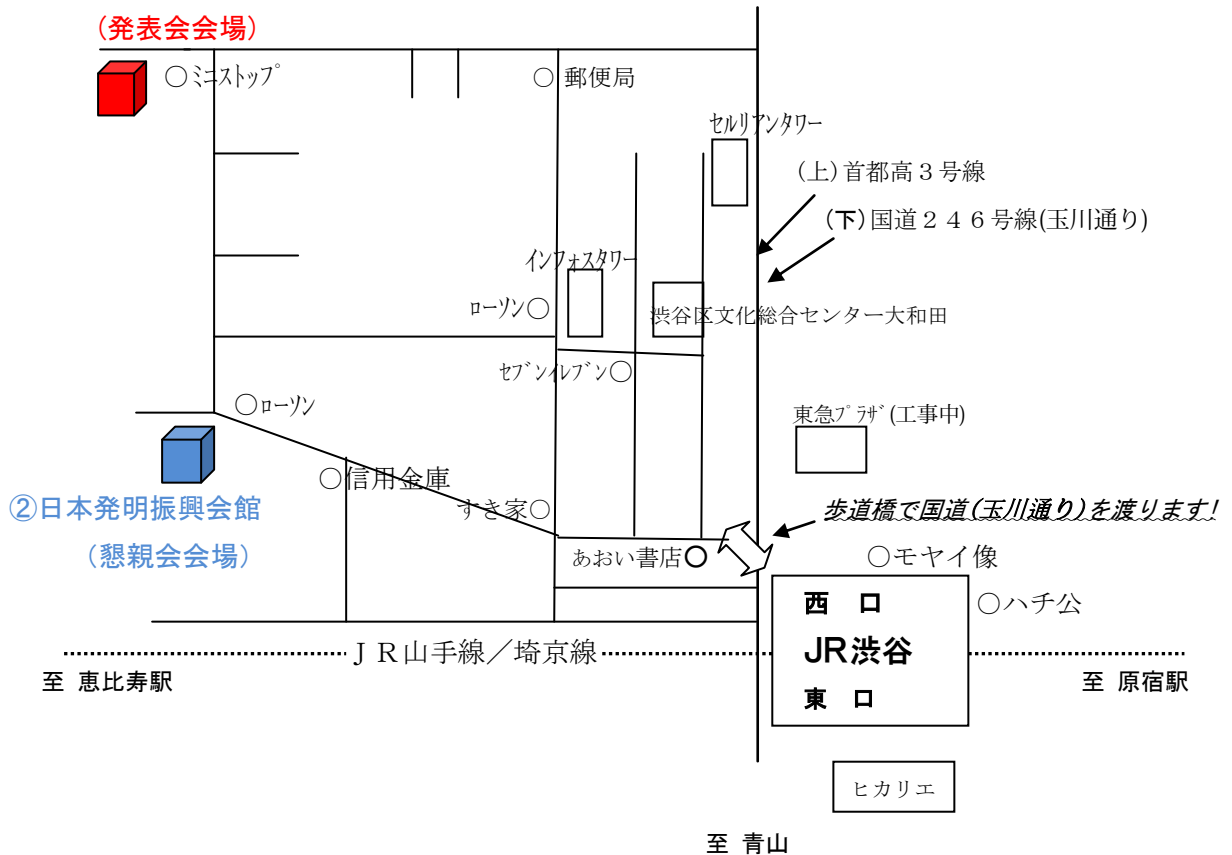

(公財)日本発明振興協会

講演会

会場地図

①講演会 会場＝JAM金属労働会館

東京都渋谷区桜丘町6-2 電話03-3463-7394

JR渋谷駅西口より徒歩7分(ミニストップ隣り)

②懇親会 会場＝日本発明振興会館(公益財団法人 日本発明振興協会の建物です)

東京都渋谷区桜丘町4-22 電話03-3464-6991

JR渋谷駅西口より徒歩5分

*発表会会場(JAM金属労働会館)から徒歩2分です。

①JAM金属労働会館

*JR渋谷駅西口より、歩道橋で国道246号線(玉川通り)を渡ってください。

*渋谷駅はJR(山手線・埼京線)のほか、東急東横線、東急田園都市線、京王井の頭線、地下鉄(銀座線・半蔵門線・田園都市線・副都心線)がご利用いただけます。