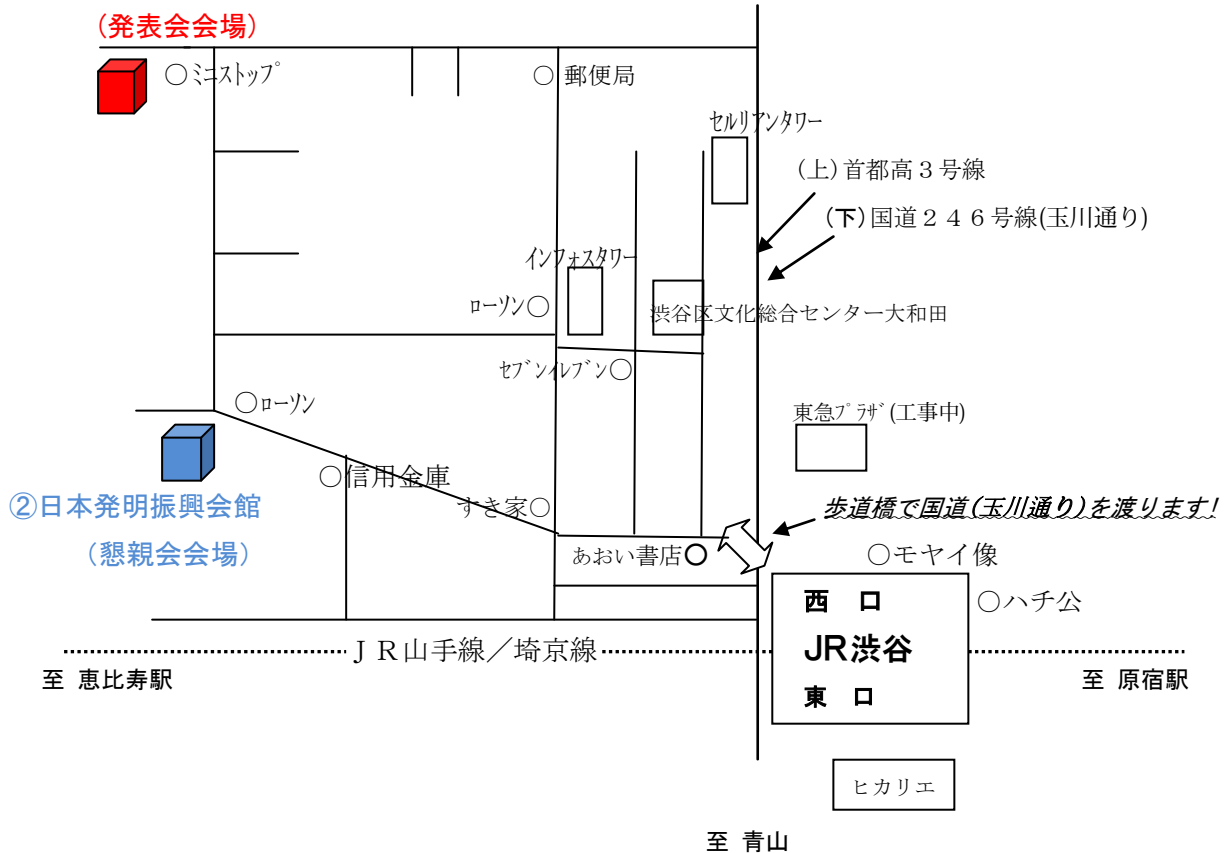

第 57 回科学技術週間参加行事

第 46 回優秀発明発表会

会 場 地 図

①発表会 会場＝JAM金属労働会館

東京都渋谷区桜丘町6-2 電話03-3463-7394

JR渋谷駅西口より徒歩7分(ミニストップ隣り)

②懇親会 会場＝日本発明振興会館(公益財団法人 日本発明振興協会の建物です)

東京都渋谷区桜丘町4-22 電話03-3464-6991

JR渋谷駅西口より徒歩5分

*発表会会場(JAM金属労働会館)から徒歩2分です。

①JAM金属労働会館

* JR渋谷駅西口より、歩道橋で国道246号線(玉川通り)を渡ってください。

* 渋谷駅はJR(山手線・埼京線)のほか、東急東横線、東急田園都市線、京王井の頭線、地下鉄(銀座線・半蔵門線・田園都市線・副都心線)がご利用いただけます。