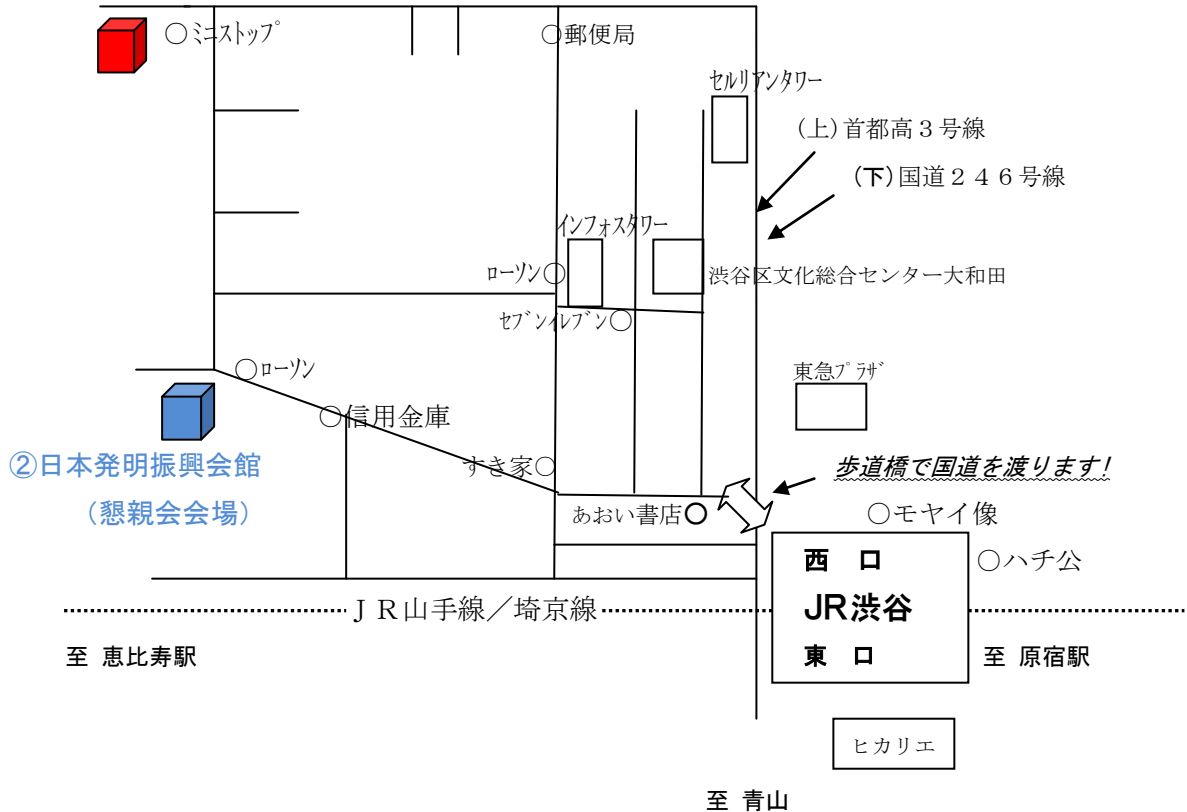

第59回科学技術週間参加行事

第48回優秀発明発表会

会場地図

①発表会 会場＝JAM金属労働会館

東京都渋谷区桜丘町6-2 電話03-3463-7394

JR渋谷駅西口より徒歩7分(ミニストップ隣り)

②懇親会 会場＝日本発明振興会館(公益財団法人 日本発明振興協会の建物です)

東京都渋谷区桜丘町4-22 電話03-3464-6991

JR渋谷駅西口より徒歩5分

\*発表会会場(JAM金属労働会館)から徒歩2分です。

①JAM金属労働会館

至 三軒茶屋

(発表会会場)

\* JR渋谷駅西口より、歩道橋で国道246号線を渡ってください。

\* 渋谷駅はJR(山手線・埼京線)のほか、東急東横線、東急田園都市線、京王井の頭線、地下鉄(銀座線・半蔵門線・田園都市線・副都心線)がご利用いただけます。